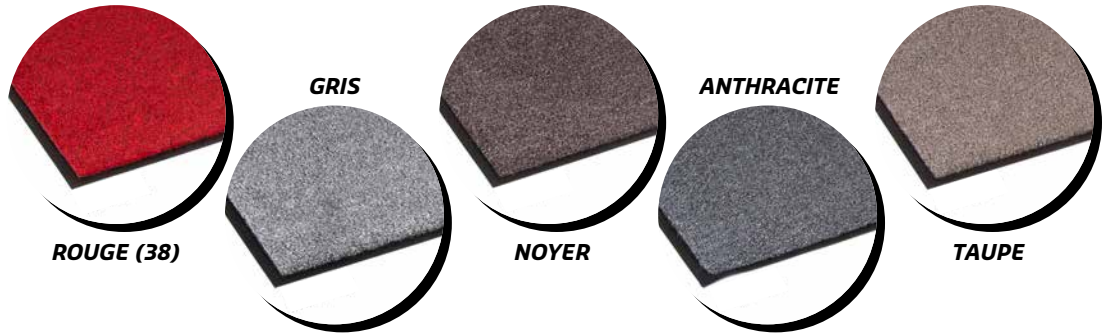

PROLUXE

VALEUR

ESSUIE-PIEDS

TRAFIC LÉGER

COULEURS

INFORMATION TECHNIQUE

- FIBRE: Polypropylène
- POIDS SURFACE: 12oz par verge carré
- ENDOS: Vinyle ThermoFlex
- ÉPAISSEUR: 5/16"

FINITION

Endos
de vinyle
ThermoFlex

GARANTIE

Limitée de 1 an

GRANDEURS DE TAPIS & ROULEAUX

TAPIS		ROULEAUX
2' X 3'	3' X 10'	3' X 60'
3' X 4'	4' X 6'	4' X 60'
3' X 5'		6' X 60'

COUPES SUR MESURE: Jusqu'à 6' X 60'

Carpette essuie-pieds économique qui saura plaire à tout les budgets

- Utilisé comme essuie-pieds, Proluxe favorisera la rétention d'eau et de fines particules empêchant ainsi celles-ci de se propager dans votre établissement
- Une solution abordable pour les petites entreprises