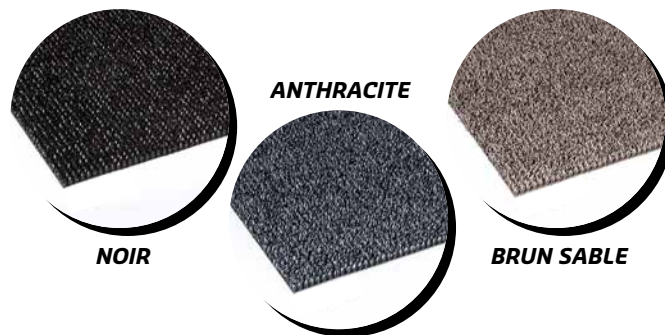

## COULEURS

## INFORMATION TECHNIQUE

- SURFACE: Polyéthylène
- POIDS SURFACE: ND
- ENDOS: Polyéthylène
- ÉPAISSEUR: 5/8"

## FINITION

*Bordures  
cousus  
et collées*

### ROULEAUX

3' X 50"  
\*Coupe droite

COUPES SUR MESURE: Jusqu'à 3' X 50' ou 6' X 25'

*Le tapis le plus agressif pour emprisonner sable,  
sel et autres saletés*

- Surface unique qui dissimule et piège la saleté au fond de la carquette
- Facile d'entretien en secouant simplement le tapis