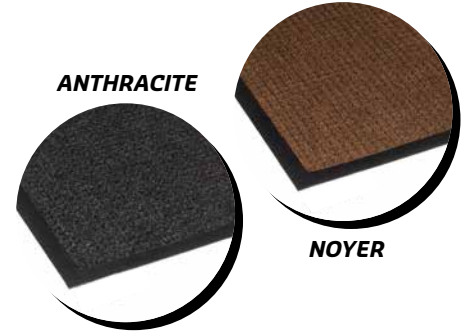

SUPER SOAKER

ESSUIE-PIEDS / GRATTE-PIEDS CAOUTCHOUC MOULÉ

TRAFIC MODÉRÉ

COULEURS

INFORMATION TECHNIQUE

- FIBRE: Polypropylène
- POIDS SURFACE: N/D
- ENDOS: Caoutchouc
- ÉPAISSEUR: 3/8"
- BORDURES: Caoutchouc

FINITION

GARANTIE

Limitée de 1 an

GRANDEURS DE TAPIS & ROULEAUX

TAPIS

2'11" X 4'10"
3'9" X 5'8"
2'11" X 9'8"

ROULEAUX

ND

COUPES SUR MESURE: ND

Tapis de caoutchouc classique offrant une durabilité améliorée

- Tapis moulé avec bordures et motifs gaufrés résistant à l'écrasement
- Endos de caoutchouc recyclé antidérapant texturé maintiennent efficacement la carpeite au sol